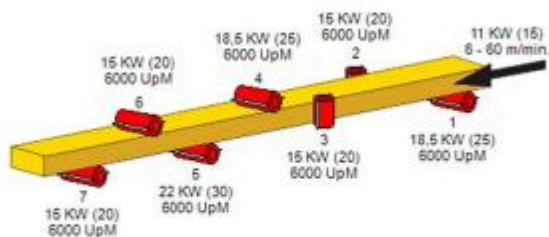

Vorgang: 430110/2
 Ihre Telefon-Nr.: +49
 Ihre Email:

Ihre Fax-Nr.: +49

Kunde: 1185474
 Datum: 18.07.2019
 Unser Zeichen: PM/NE

Hobel - und Kehlautomat Weinig Powermat 2400

Spindelanordnung 010

Gesamtpreis für Sie 153.309,00 €

Unser Angebot für Sie:
Leasingraten pro Monat ab: 1540 €

Ausführung gemäß nachfolgender technischer Beschreibung.

Spindelanordnung 010